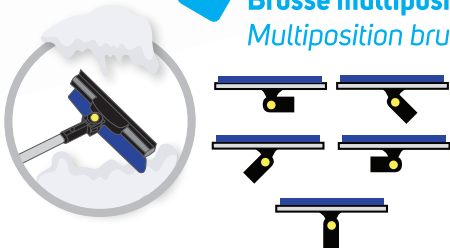

KIT NEIGE AUTO 7 PIECES

CAR SNOW SET
7 PARTS

Ref: KN7

Le **kit neige auto** Beeper est le kit idéal pour vous accompagner durant la période hivernale. Compact mais complet, le kit regroupe une large gamme d'accessoires complémentaires pour dégager votre voiture de la neige et d'assurer votre sécurité.

The car snow set Beeper is ideal kit to accompany you during wintry time. Compact and complete, the kit gathers a broad range of complementary accessories to give off your car of snow and to ensure your safety.

Pelle neige grande capacité
High capacity snow shovel

Manchons et gants
Sleeves and gloves

Grattoir pare-brise
Windshield scraper

Manche télescopique
Telescopic handle

Ce système permet au manche de passer d'un minimum 34 cm à un maximum de 46,5 cm.

This system makes it possible the handle to pass from a minimum 34 cm to a maximum of 46.5 cm.

Crampons universels
Universal cramps

(du 36 au 45)

Brosse multipositions
Multiposition brush

Système clipsable
Clamb clips system